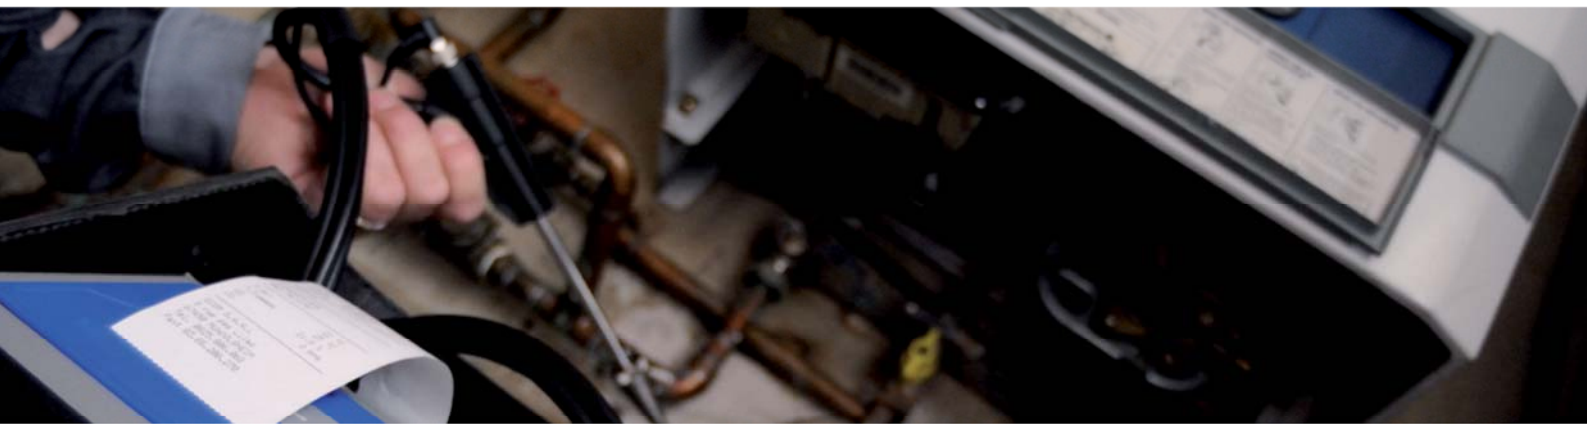

ecom cl.easy

La mesure de combustion facilement, tous combustibles

NOUVEAU : Clavier lumineux
et mallette magnétique

Polyvalent, l'ECOM CL.easy est à la fois un instrument pour le diagnostic gaz et pour la mesure de combustion.

Compact, complet et toujours prêt à l'emploi dans sa mallette, l'analyseur ECOM CL.easy établit un nouveau standard en matière de confort d'utilisation : clavier et écran rétro-éclairés, aimants permettant de fixer l'instrument et sa mallette contre la chaudière à hauteur d'homme, programmes qui vous guident de A à Z, purge du pot sans démontage, etc.