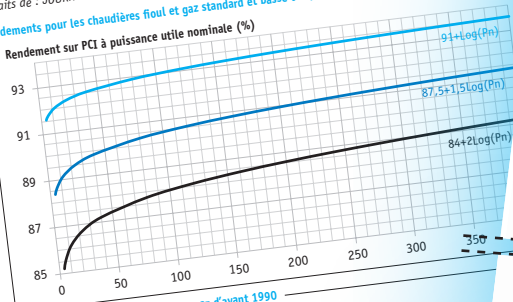

Non, vous ne rêvez pas...

ENTRETIEN ANNUEL DES CHAUDIÈRES

Extraits de : JOURNAL OFFICIEL et fiches techniques
Rendements pour les chaudières fioul et gaz standard et basse température (à partir de 1991) et condensation

Rendements pour les chaudières au gaz d'avant 1990