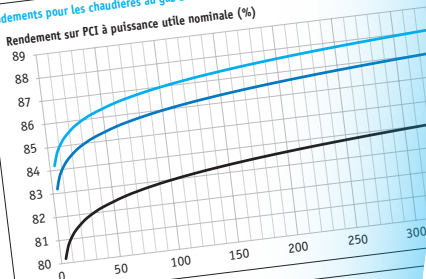

Rendements pour les chaudières fioul d'avant 1990

Rendement de référence pour les combustibles gazeux et fioul =  $R_{23kW}$  = rendement évalué à 23kW stipulé dans l'arrêté

ECDM-CL N.CL 235

Le: 11/08/10 à 10:36