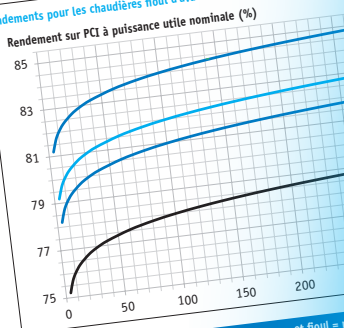

## ENTRETIEN ANNUEL DES CHAUDIÈRES

Extraits de : JOURNAL OFFICIEL et fiches techniques  
Rendements pour les chaudières fioul et gaz standard et basse température (à partir de 1991) et condensation

Rendements pour les chaudières au gaz d'avant 1990

Rendements pour les chaudières fioul d'avant 1990

Rendement de référence pour les combustibles gazeux et fioul =  $R_{23kW}$  = rendement évalué à 23kW stipulé dans l'arrêté

ECDM-CL N.CL 235

Le: 11/08/10 à 10:36